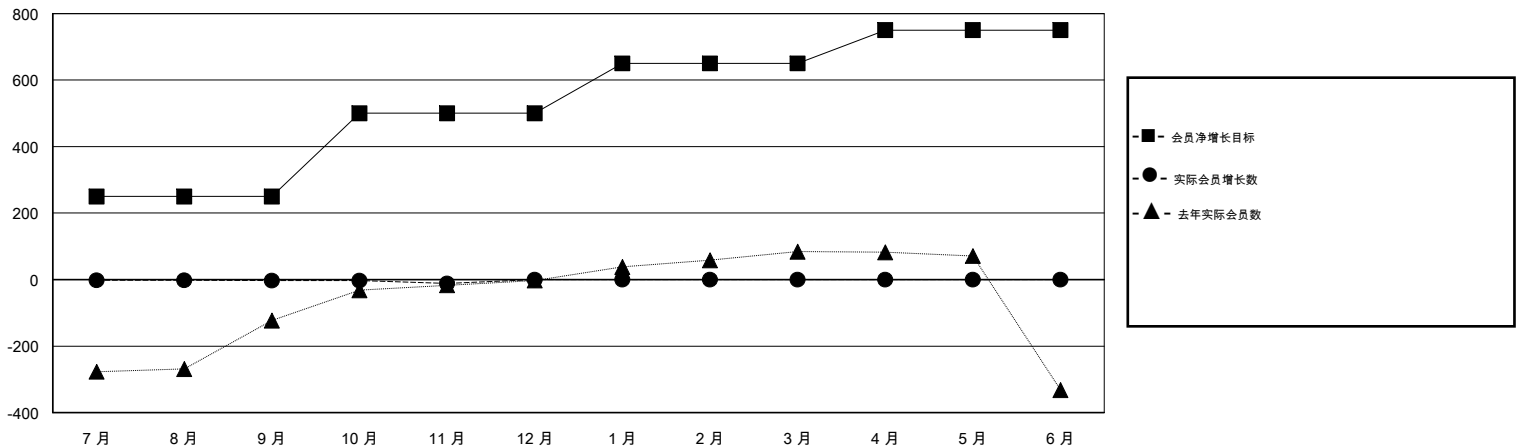

# MONTHLY MEMBERSHIP PROGRESS REPORT

District 388

Results as of: 11/30/2018

GMT: ZIYU LIN

地点 CHINA

GMT宪章区

分会			
成果 2018-2019			
季	新分会目标	新会	会员流失的分会
7月/8月/9月	0	0	0
10月/11月/12月	0	0	0
1月/2月/3月	0	0	0
4月/5月/6月	0	0	0

位会员@每位须缴			
成果 2018-2019			
季	会员净增长目标	实际会员增长数	实际退会会员 (包括转会)
7月/8月/9月	250	7	5
10月/11月/12月	250	1	10
1月/2月/3月	150	0	0
4月/5月/6月	100	0	0

目标与实际新会累积

目标和实际会员累积

已取消的分会: 0

3 CLUBS OF 52 增添1位或以上的新会员

**性别分布**

男 1,057 (62.32%)  
女 639 (37.68%)